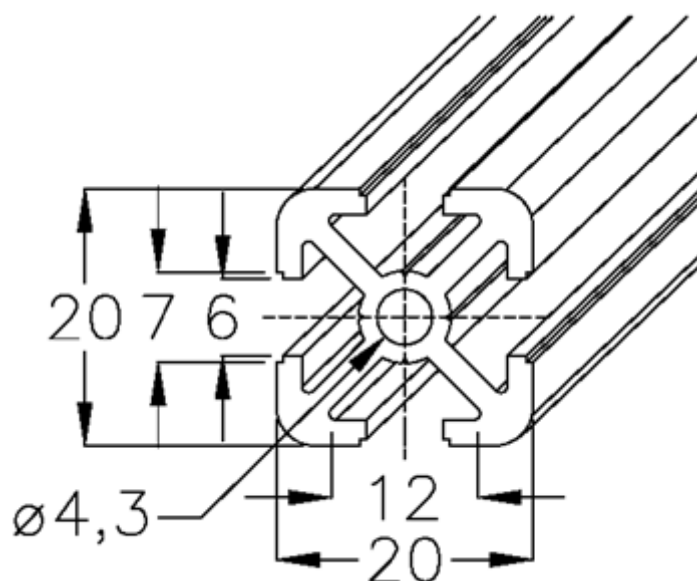

Varenummer: 05803220204000  
Beskrivelse: Hepco MCS profil 20x20  
0-132-2020 længde 4000mm

## Mål

Længde mm = 4000

Vægt (kg) = 2.8